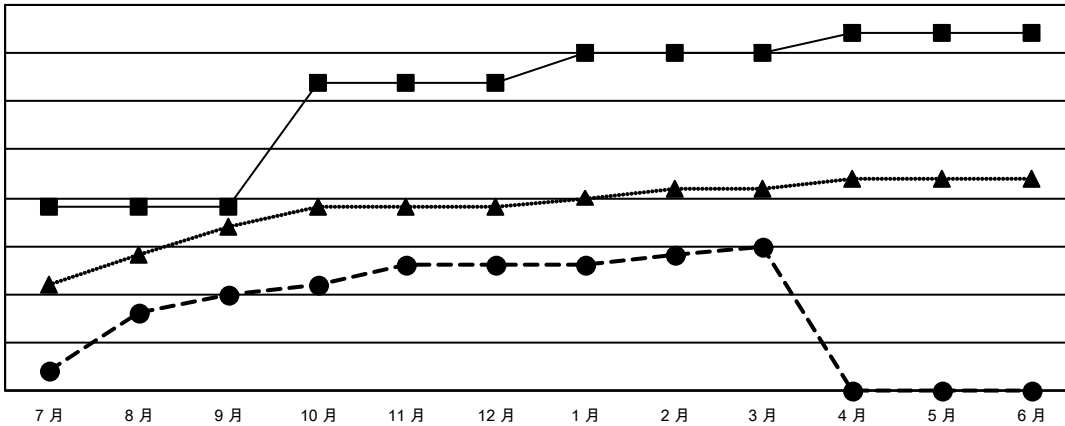

# GAT MONTHLY MEMBERSHIP PROGRESS REPORT

Results as of: 3/31/2023

Multiple District 300

LOCATION: REP OF CHINA

分會			
成果 2022-2023			
季	新分會目標	新會	會員流失的分會
7月/8月/9月	19	10	8
10月/11月/12月	13	3	4
1月/2月/3月	3	2	4
4月/5月/6月	2	0	0

位會員@每位須繳			
成果 2022-2023			
季	會員淨增長目標	實際會員增長數	實際退會會員 (包括轉會)
7月/8月/9月	2540	4,533	896
10月/11月/12月	1100	826	1,853
1月/2月/3月	864	1,654	213
4月/5月/6月	573	0	0

目標與實際新會累積

目標和實際會員累積

已取消的分會: 16	
<b>放棄的會員</b>	
過世	84
分會已取消	18
其他	2,860
<b>總計</b>	<b>2,962</b>