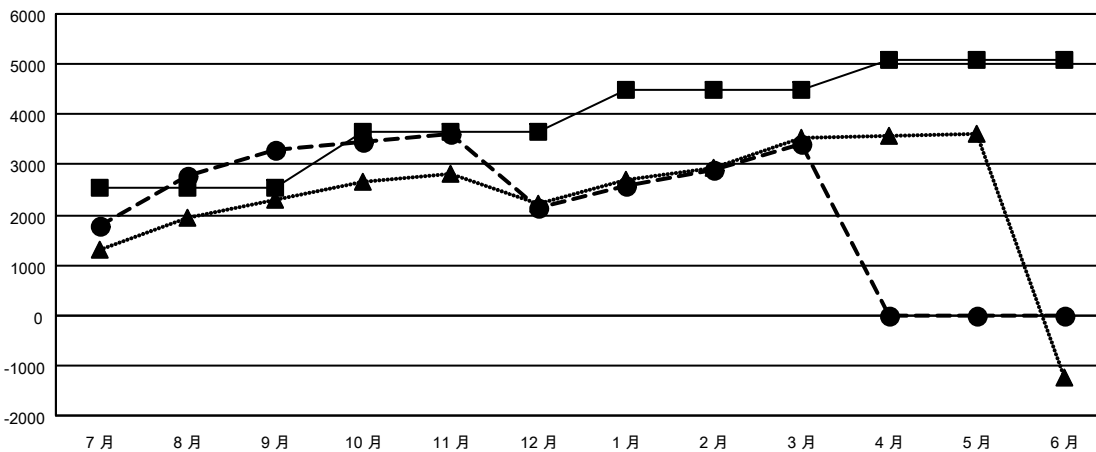

# GAT MONTHLY MEMBERSHIP PROGRESS REPORT

Results as of: 3/31/2023

Multiple District 300

LOCATION: REP OF CHINA

分會			
成果 2022-2023			
季	新分會目標	新會	會員流失的分會
7月/8月/9月	19	10	8
10月/11月/12月	13	3	4
1月/2月/3月	3	2	4
4月/5月/6月	2	0	0

位會員@每位須繳			
成果 2022-2023			
季	會員淨增長目標	實際會員增長數	實際退會會員 (包括轉會)
7月/8月/9月	2540	4,533	896
10月/11月/12月	1100	826	1,853
1月/2月/3月	864	1,654	213
4月/5月/6月	573	0	0

目標與實際新會累積

目標和實際會員累積

已取消的分會: 16	
<b>放棄的會員</b>	
過世	84
分會已取消	18
其他	2,860
<b>總計</b>	<b>2,962</b>